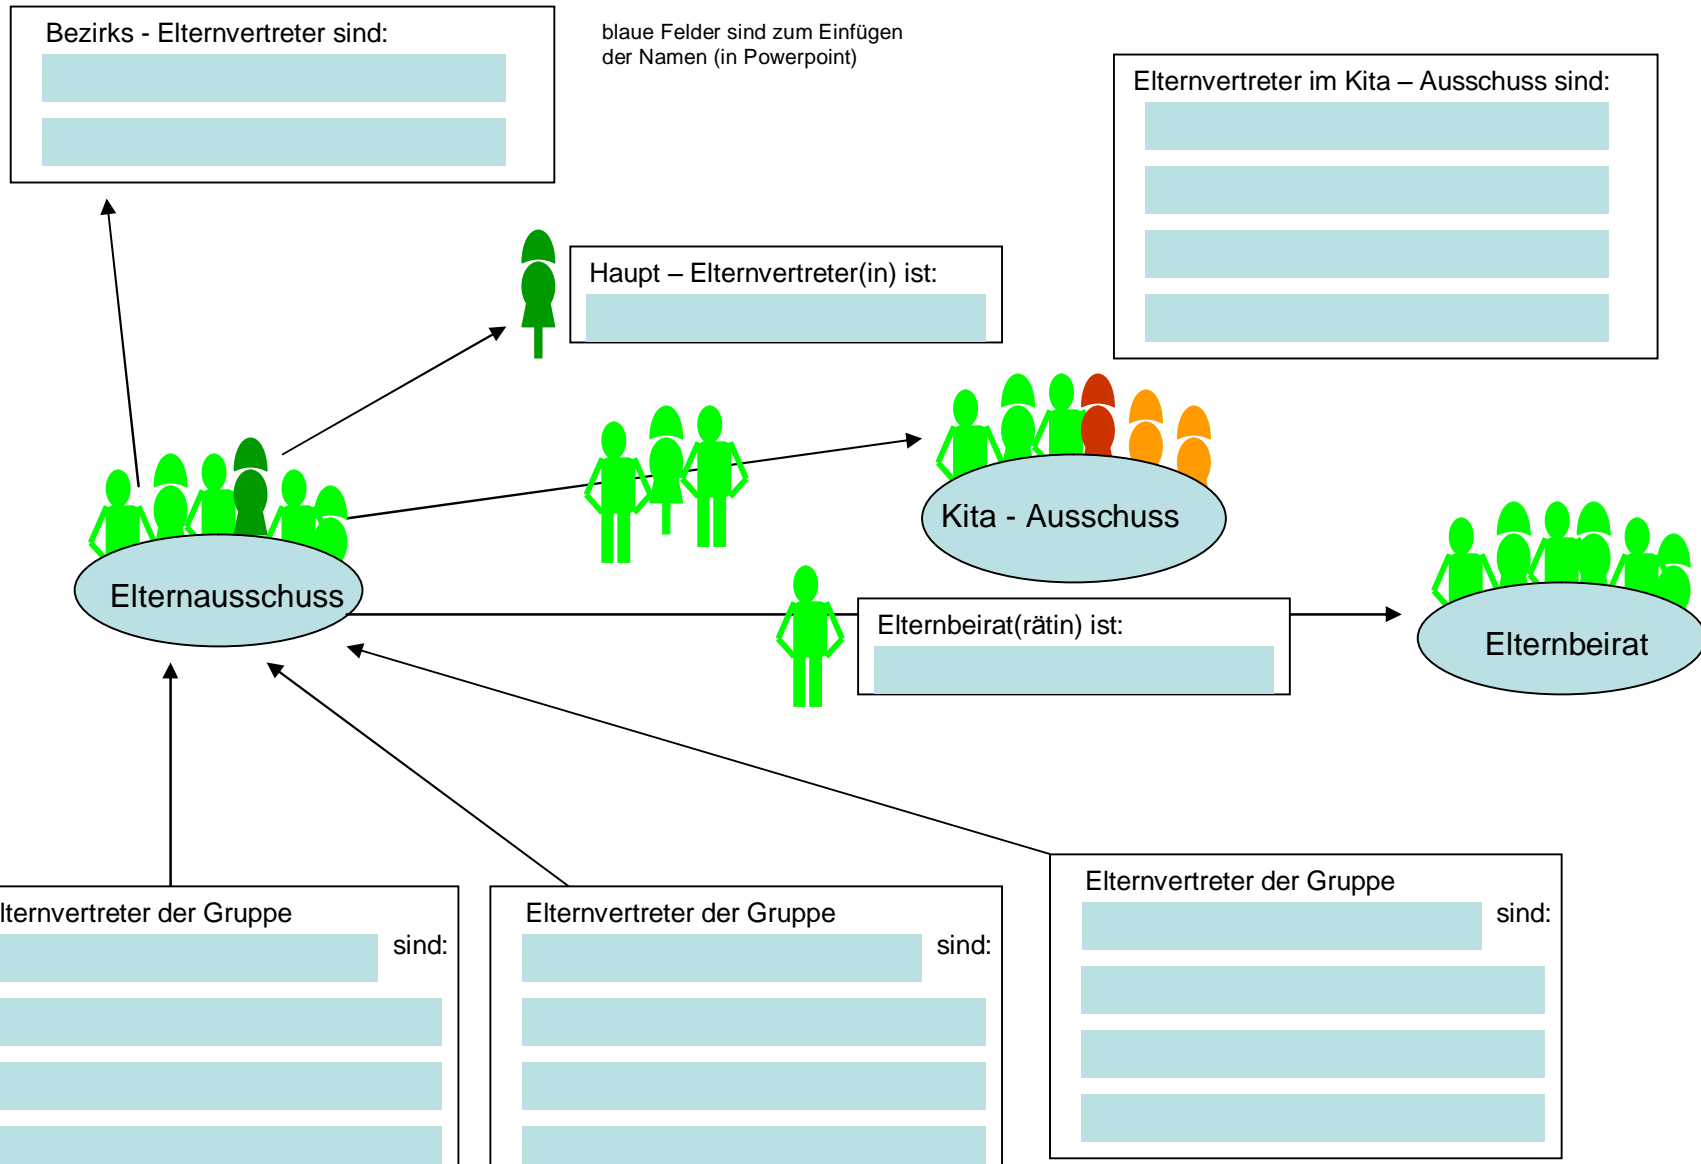

Elternvertreter im Elternausschuss unserer Kita:

pdfMachine - is a pdf writer that produces quality PDF files with ease!

Get yours now!

"Thank you very much! I can use Acrobat Distiller or the Acrobat PDFWriter but I consider your product a lot easier to use and much preferable to Adobe's" A.Sarras - USA