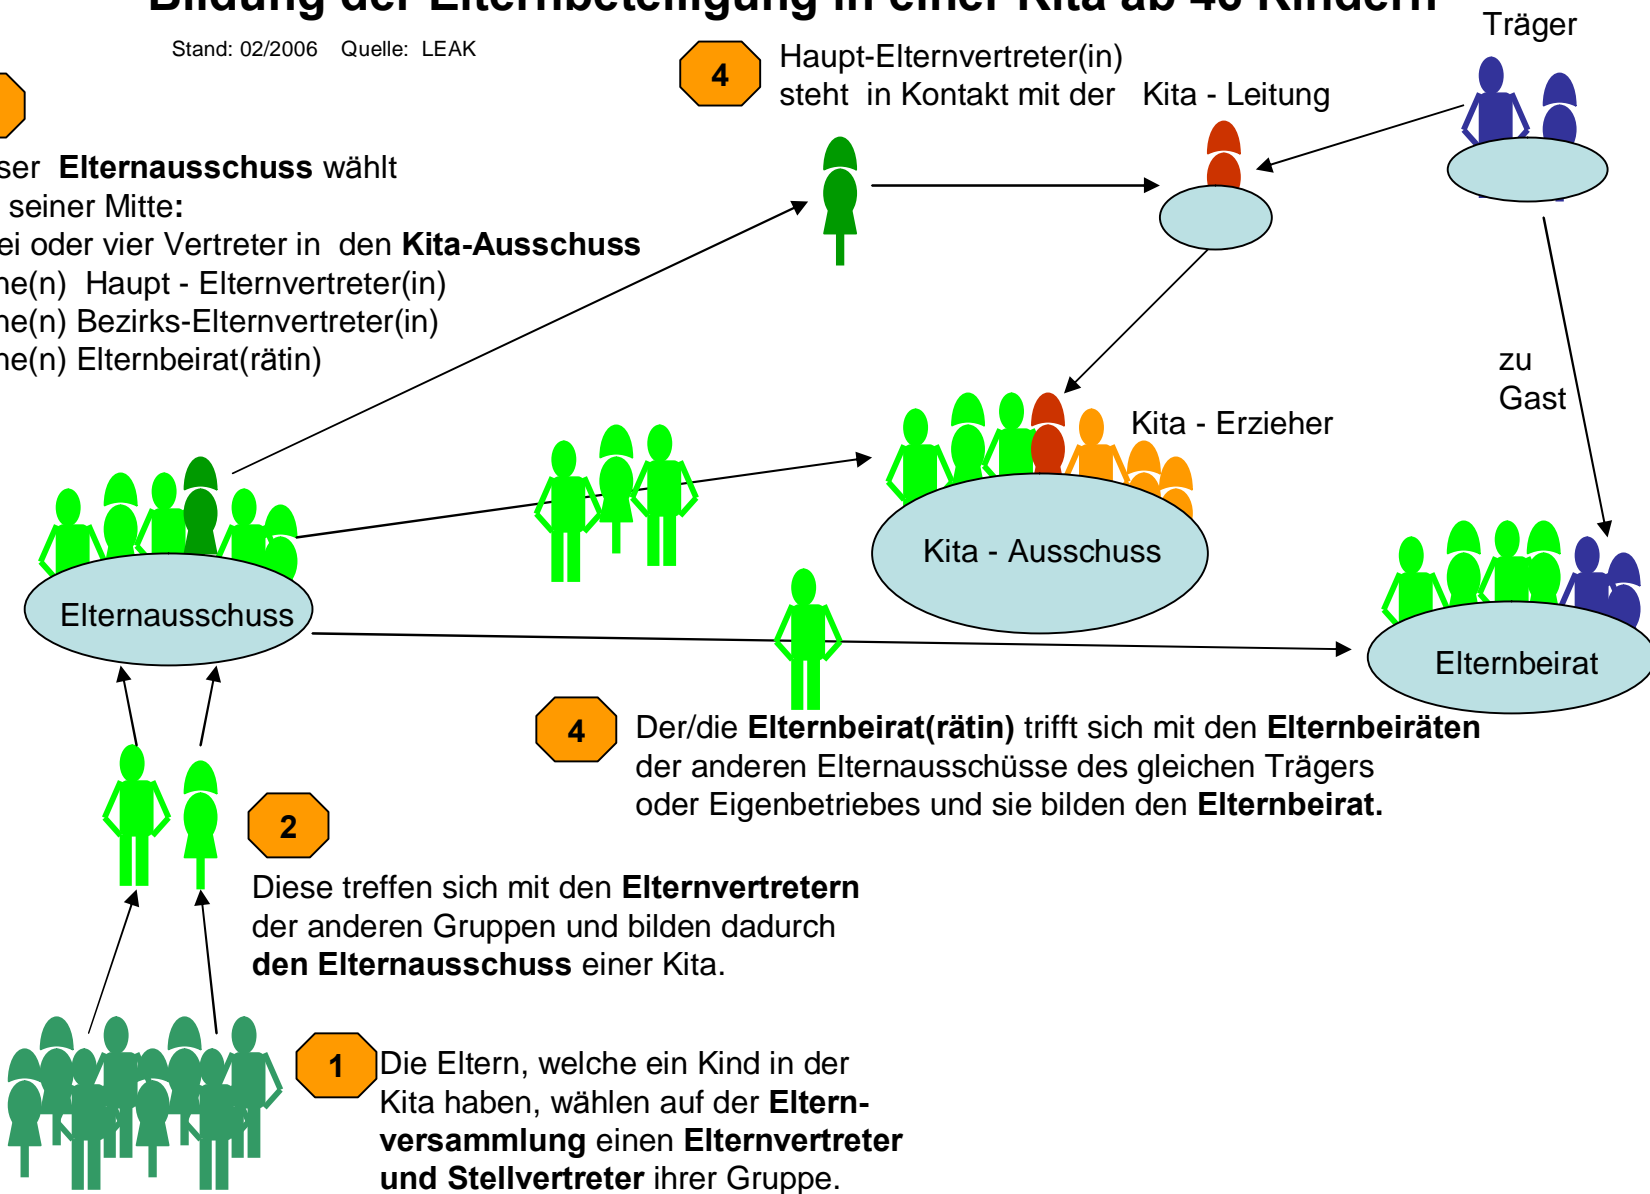

Bildung der Elternbeteiligung in einer Kita ab 46 Kindern

Stand: 02/2006 Quelle: LEAK

3

Dieser **Elternausschuss** wählt aus seiner Mitte:

- drei oder vier Vertreter in den **Kita-Ausschuss**
- eine(n) Haupt - Elternvertreter(in)
- eine(n) Bezirks-Elternvertreter(in)
- eine(n) Elternbeirat(rätin)

4

Haupt-Elternvertreter(in) steht in Kontakt mit der Kita - Leitung

pdfMachine - is a pdf writer that produces quality PDF files with ease!

Get yours now!

"Thank you very much! I can use Acrobat Distiller or the Acrobat PDFWriter but I consider your product a lot easier to use and much preferable to Adobe's" A.Sarras - USA

Gruppen - Elternvertreter im Elternausschuss unserer Kita:

Elternvertreter der Gruppe sind:

Elternvertreter im Kita – Ausschuss sind:

Elternvertreter der Gruppe sind:

Elternvertreter der Gruppe sind:

Haupt – Elternvertreter(in) ist:

--

Elternbeirat(rätin) ist:

--

Elternvertreter der Gruppe sind:

Bezirks - Elternvertreter sind:

Elternvertreter der Gruppe sind:

Elternvertreter der Gruppe sind:

Elternvertreter der Gruppe sind: